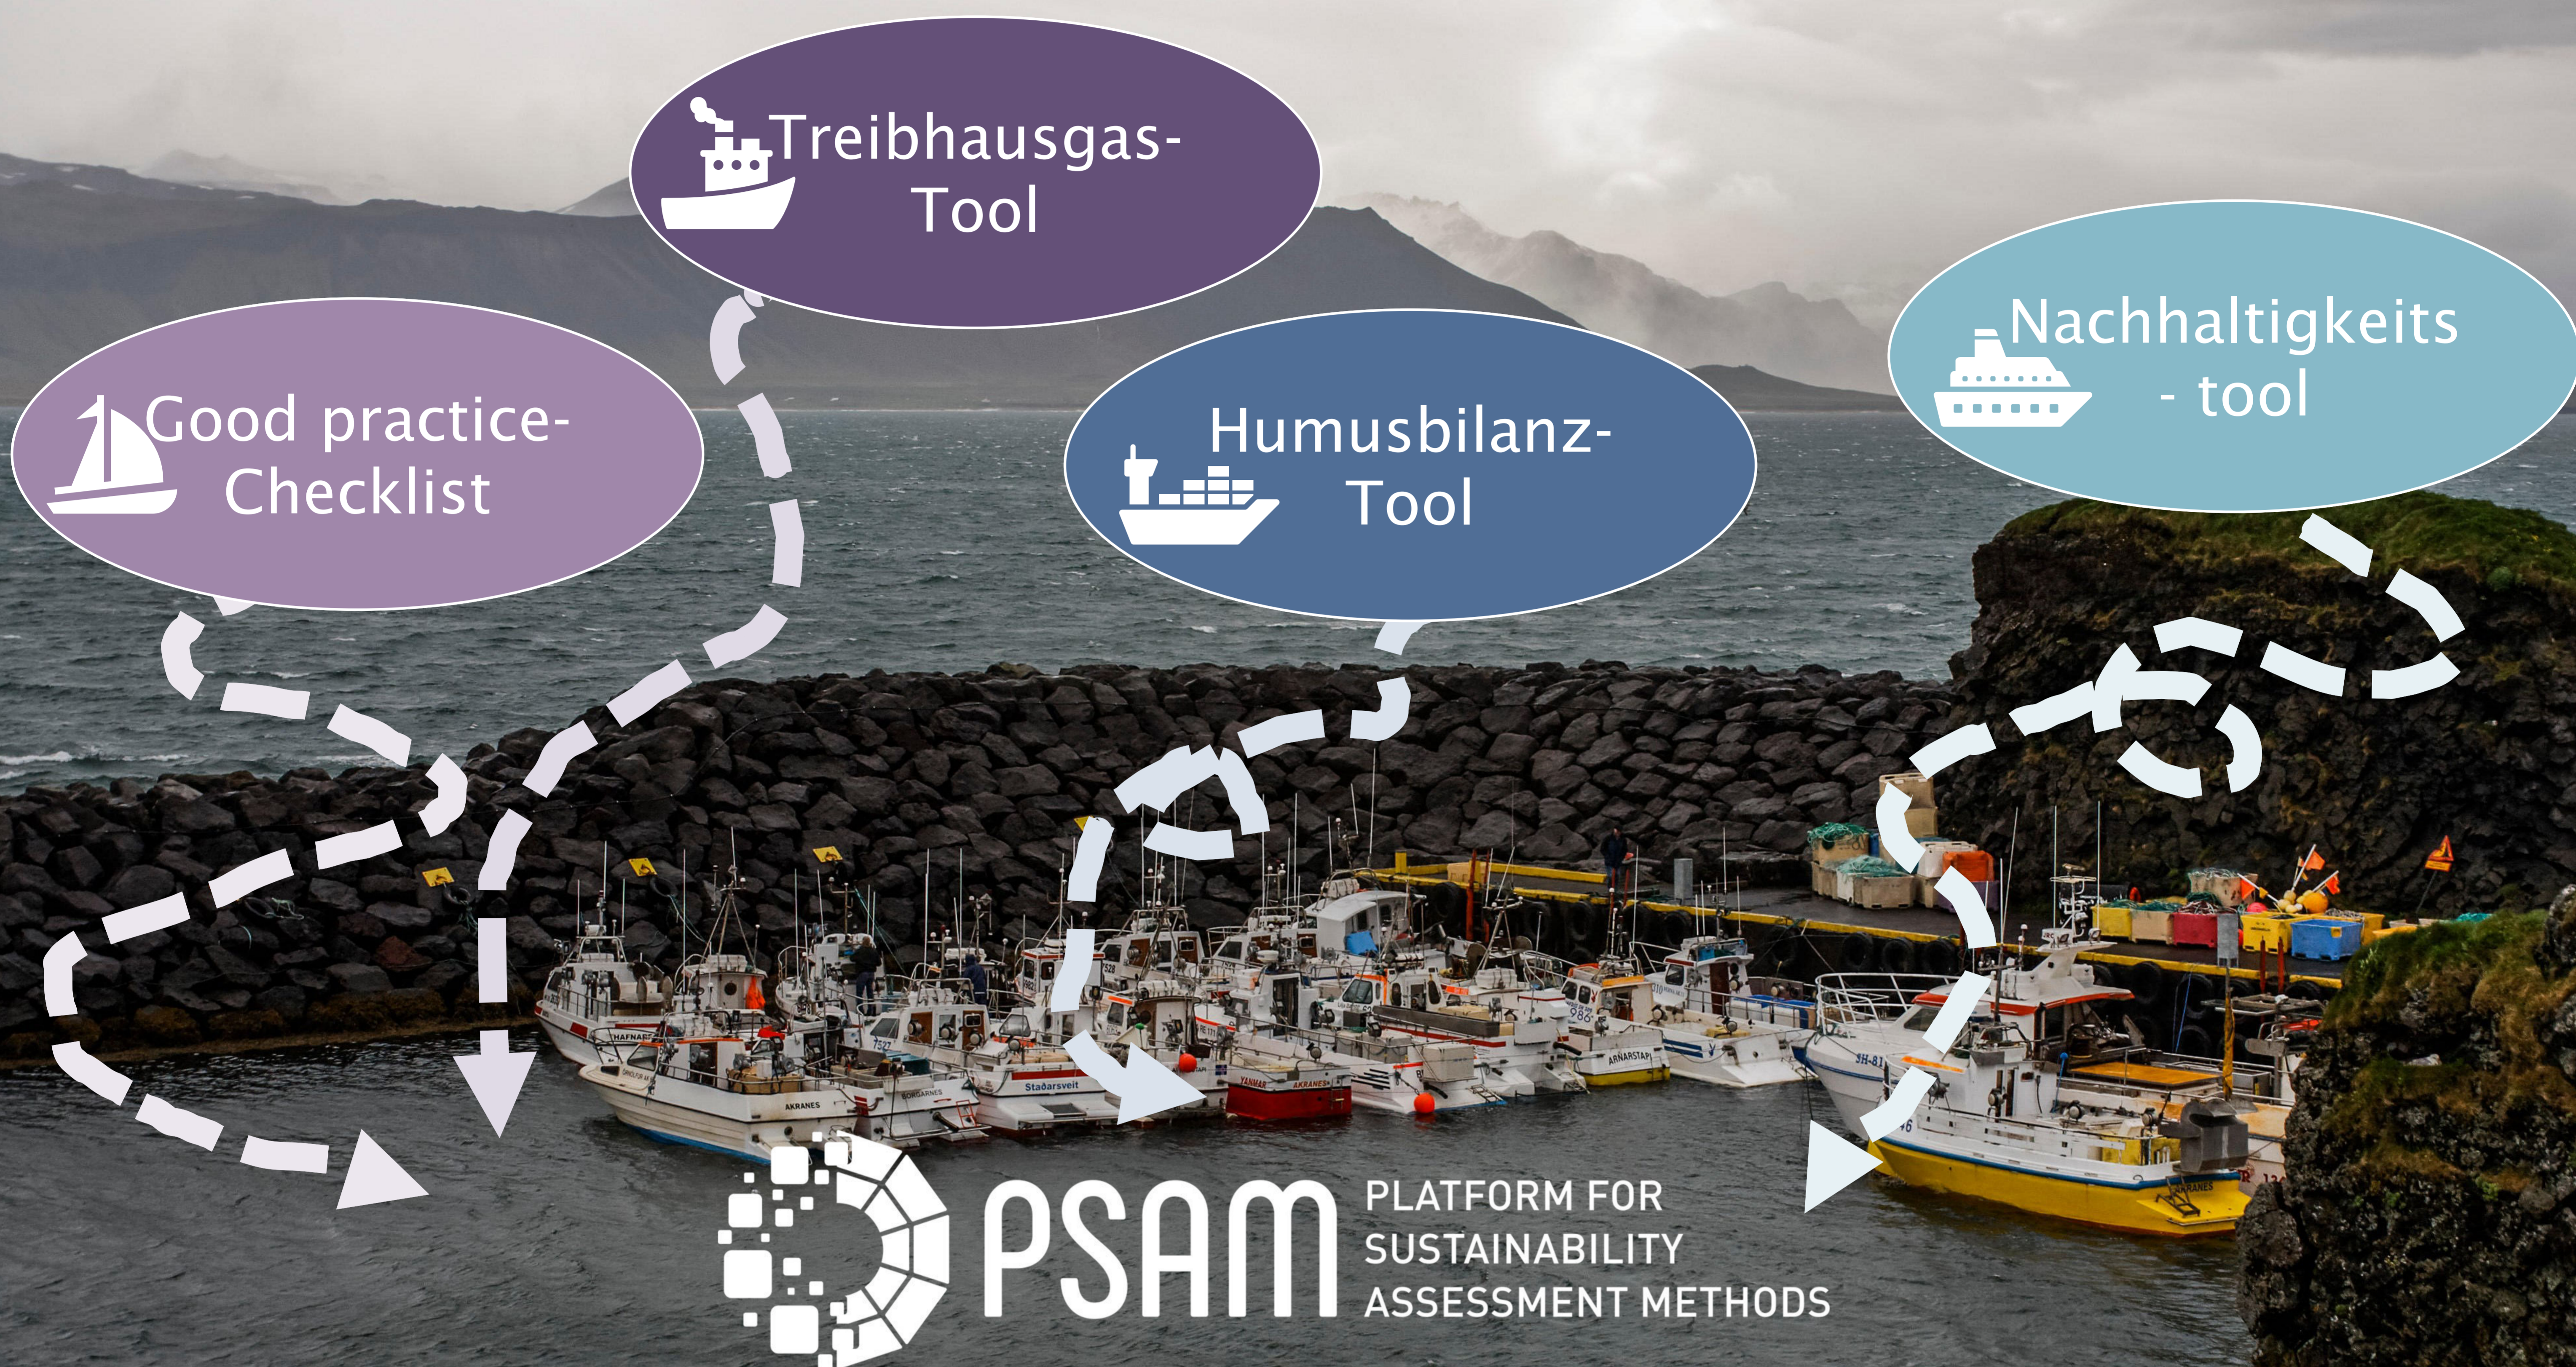

Ein sicherer Hafen für Bewertungstools

PSAM - Platform for Sustainability Assessment Methods

PSAM ist eine generische Softwareplattform für alle Arten von Bewertungstools aus Landwirtschaft und anderen Bereichen.

Das PSAM-Team der HAFL implementiert und betreibt verschiedenste Bewertungstools auf der Plattform.

PSAM macht die Entwicklung und Betrieb von Bewertungstools kostengünstiger, effizienter und effektiver. Sie verbessert die Qualität und Passgenauigkeit von Tools durch gemeinsame Nutzung von Indikatoren, Zusammenarbeit und Wissensaustausch. All das trägt zur Verbreitung der Bewertungstools bei.

Bern University of Applied Sciences

PSAM PLATFORM FOR SUSTAINABILITY ASSESSMENT METHODS

School of Agricultural, Forest and Food Sciences (HAFL)

Sustainability team for PSAM: Jan Grenz, Christian Thalmann, Veronika Zbinden, Jan Lemola, Eugene Kudryavtsev