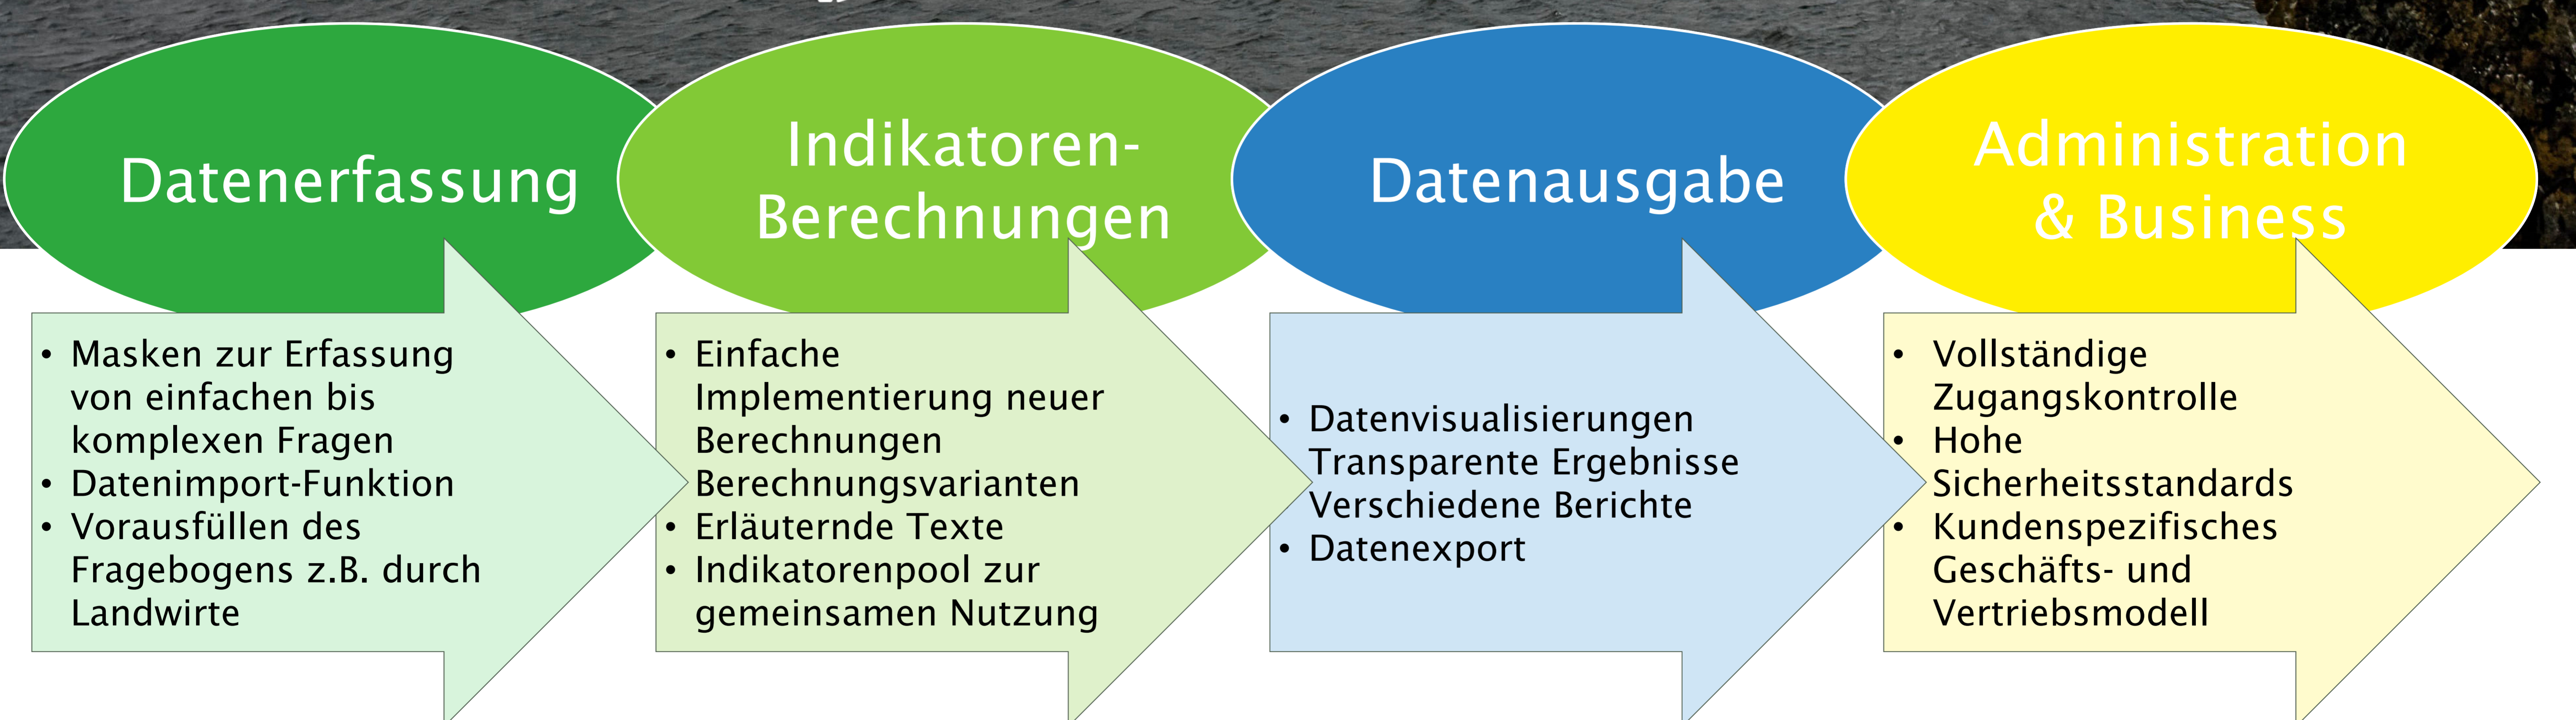

Ein sicherer Hafen für Bewertungstools

PSAM - Platform for Sustainability Assessment Methods

PSAM ist eine generische Softwareplattform für alle Arten von Bewertungstools aus Landwirtschaft und anderen Bereichen.

Das PSAM-Team der HAFL implementiert und betreibt verschiedenste Bewertungstools auf der Plattform.

PSAM macht die Entwicklung und Betrieb von Bewertungstools kostengünstiger, effizienter und effektiver. Sie verbessert die Qualität und Passgenauigkeit von Tools durch gemeinsame Nutzung von Indikatoren, Zusammenarbeit und Wissensaustausch. All das trägt zur Verbreitung der Bewertungstools bei.

Bern University of Applied Sciences

PSAM PLATFORM FOR SUSTAINABILITY ASSESSMENT METHODS

School of Agricultural, Forest and Food Sciences (HAFL)

Sustainability team for PSAM: Jan Grenz, Christian Thalmann, Veronika Zbinden, Jan Lemola, Eugene Kudryavtsev