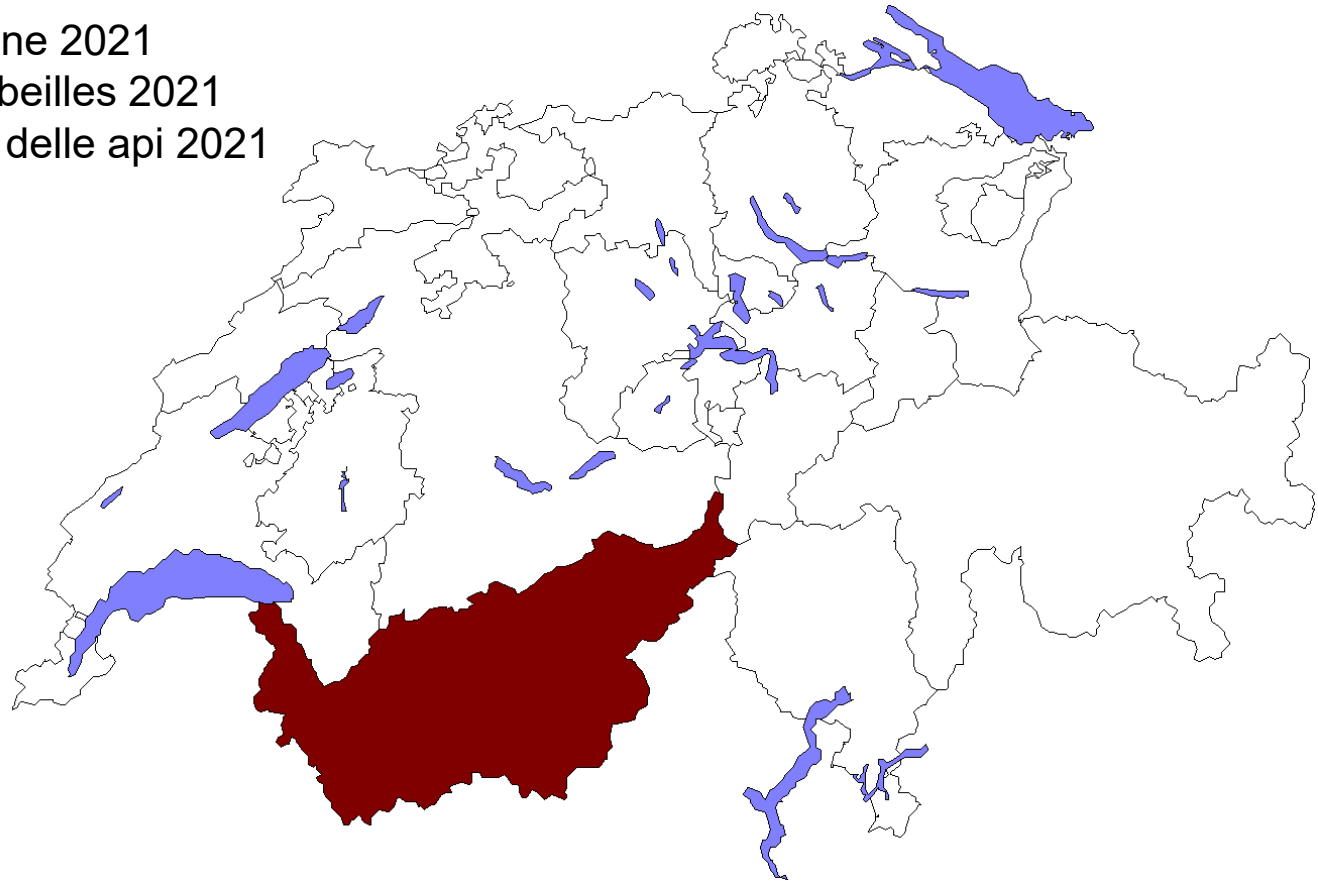

Feuerbrand - Bienenzone 2021
Feu bactérien - Zone abeilles 2021
Fuoco batterico - Zona delle api 2021

- Feuerbrand-Schutzgebiet VS: Das Verstellen von Bienen aus dem Nicht-Schutzgebiet in das Feuerbrandschutzgebiet sowie innerhalb des Feuerbrandschutzgebietes aus Gemeinden mit Befall im Vorjahr in befallsfreie Gemeinden ist verboten. (Auskunft: Pflanzenschutzdienst VS, Tel. 027 606 7620)
Feu bacterien - zone protégée VS: l'introduction d'abeilles en provenance de la zone non-protégée est interdite; le déplacement d'abeilles de communes avec une infestation du feu bactérien au cours de l'année précédente vers les communes indemnes est interdit. Renseignements: Service phytosanitaire du canton VS, tél. 027 606 7620)
- Kantone im Nicht-Schutzgebiet – keine Regelungen
Les cantons dans la zone non protégée - pas de réglementation