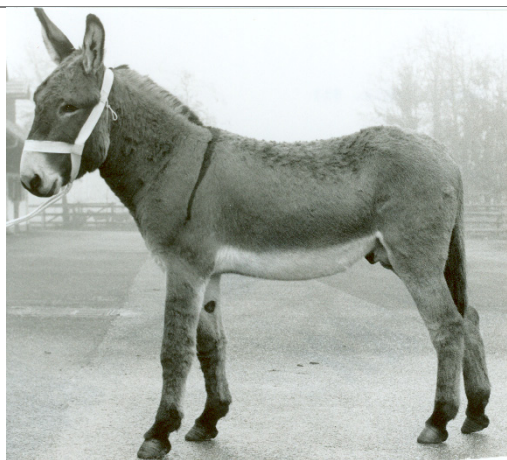

## BABALOU

Domaine d'utilisation

- Equitation

Race	Âne
Taxe de saillie	CHF 200.00
Robe	Gris
Date de naissance	12.03.1995
Garrot	135
Origine	Bitonto-Fantasio-Birbo
Type de saillie	Semence congelée (IA/KB C)
Informations complémentaires	Babalou est né en 1995 au Haras national suisse à Avenches. Il a depuis conquis le cœur des visiteurs et à Noël il accompagne le St. Nicolas dans son voyage. Babalou a un grand cœur et un super caractère. Il est très proche des humains et aime être câliné.

## BALOU DE CIBADE

Domaine d'utilisation

- Bât
- Attelage
- Traction
- Âne de randonnée
- Âne de ville

Race	Âne des Pyrénées
Taxe de saillie	CHF 200.00
Robe	Noir pangaré
Date de naissance	05.01.2011
Garrot	135 cm
Origine	Quinteba de Cibade-JER
Type de saillie	Monte naturelle (N) Semence fraîche (IA/KB A) Semence réfrigérée (IA/KB B)
Informations complémentaires	L'un des principaux succès à Balou de Cibade a été son titre de « Vainqueur du Trophée National de l'Âne 2017 » du Concours Général Agricole au Salon International de l'Agriculture, à Paris. En 2012 il est 1er au « Concours National d'Élevage de race » à Gelos, catégorie mâle 1 ans. En 2013 il obtient la 2e place au même concours, mais dans la catégorie mâle 2 ans. La même année, Balou de Cibade est primé au « Concours National d'utilisation de Bordeaux 2013 ».

## BITONTO

Race	Esel
Taxe de saillie	CHF 200.00
Robe	Noir
Date de naissance	28.02.1988
Garrot	147 cm
Origine	Urlo-Rodrigo
Type de saillie	Semence congelée (IA/KB C)

**Clinique équine HNS, Avenches,  
058 482 63 00**

## ZELO

Race	Âne
Taxe de saillie	CHF 200.00
Robe	Gris
Date de naissance	26.04.1989
Garrot	137 cm
Origine	Zecchino-Fantasio-Birbo
Type de saillie	Semence congelée (IA/KB C)

**Clinique équine HNS, Avenches,  
058 482 63 00**