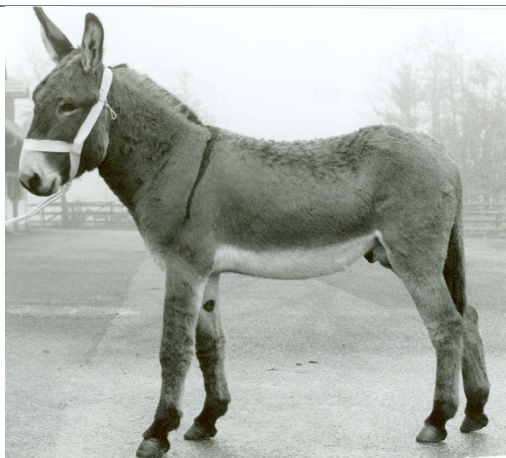

ZELO

Race	Âne
Taxe de saillie	CHF 200.00
Robe	Gris
Date de naissance	26.04.1989
Garrot	137 cm
Origine	Zecchino-Fantasio-Birbo
Type de saillie	Semence congelée (IA/KB C)

**Centre de reproduction ISME,
Avenches, 058 482 63 00**