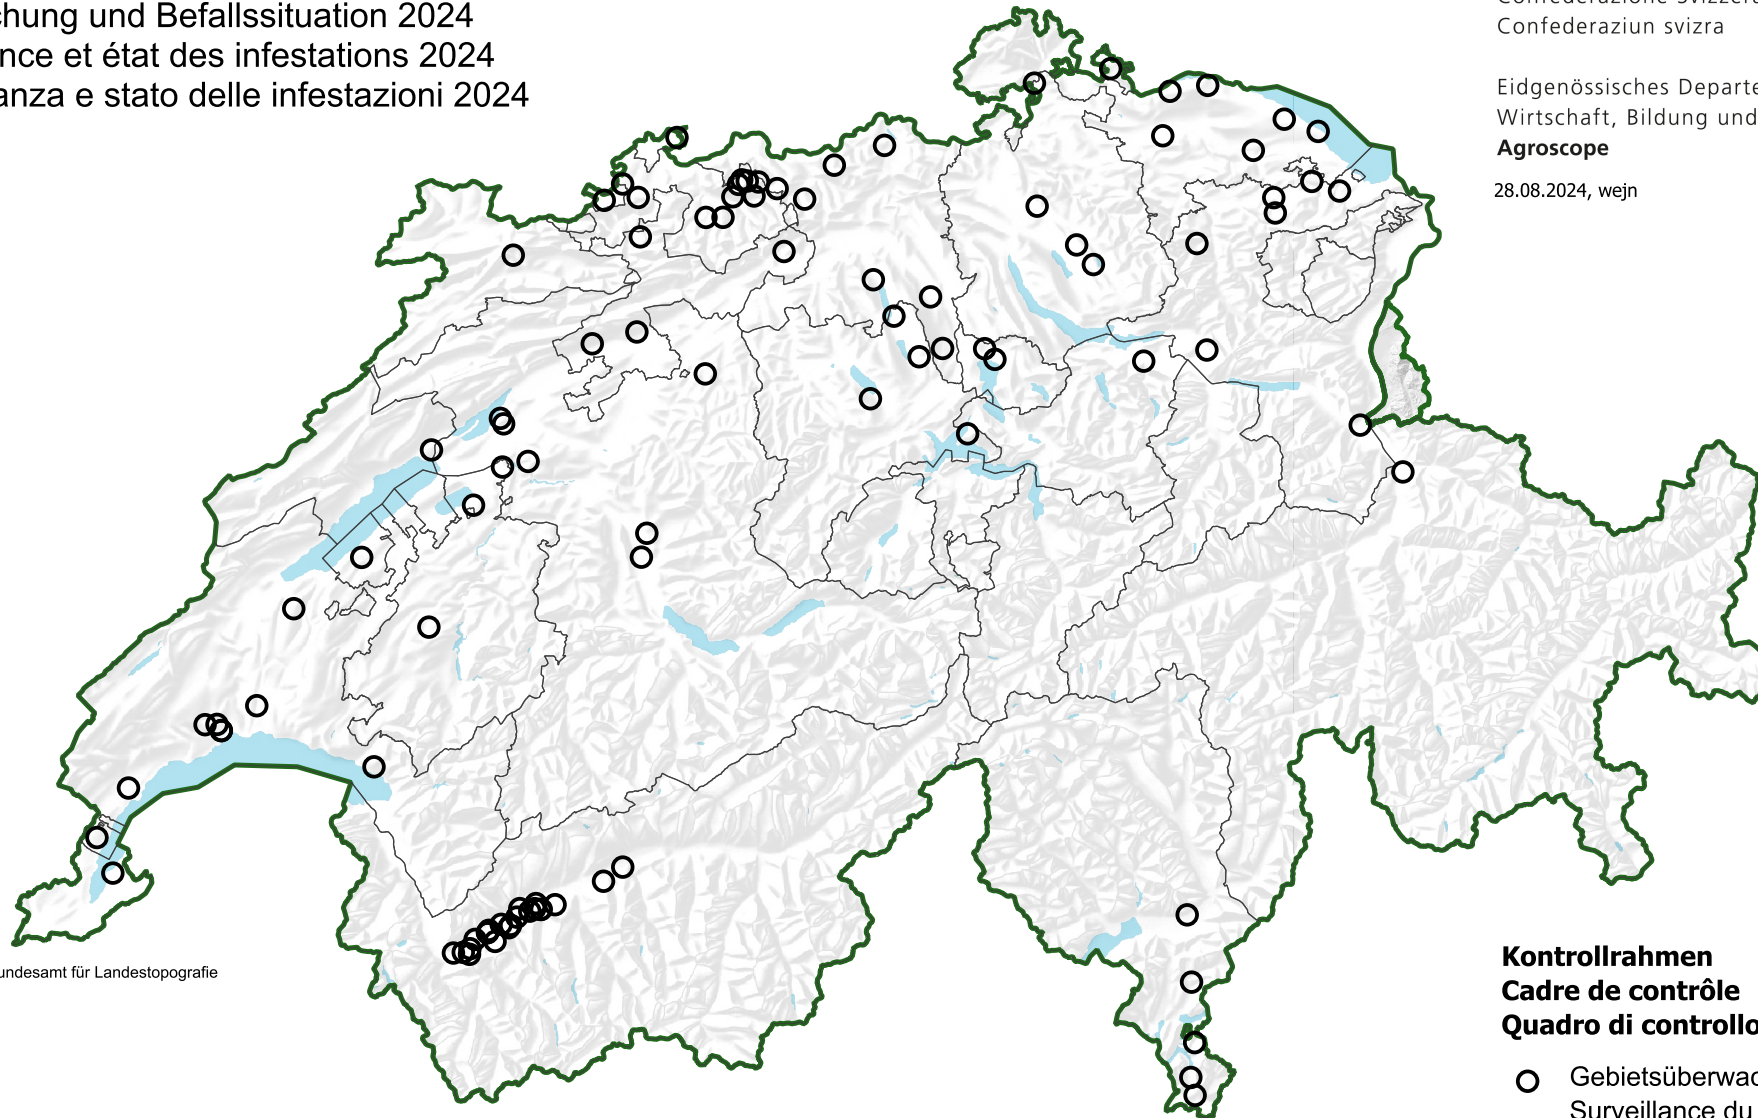

# Conotrachelus nenuphar

Überwachung und Befallssituation 2024  
Surveillance et état des infestations 2024  
Sorveglianza e stato delle infestazioni 2024

Schweizerische Eidgenossenschaft  
Confédération suisse  
Confederazione Svizzera  
Confederaziun svizra

Eidgenössisches Departement für  
Wirtschaft, Bildung und Forschung WBF  
**Agroscope**

28.08.2024, wejn

Quelle: Bundesamt für Landestopografie

## Visuelle Kontrolle Contrôle visuel Controllo visivo

- Probe positiv / Échantillon positif / Campione positivo
- Probe negativ oder kein Verdacht / Échantillon négatif  
ou pas de suspicion / Campione negativo o nessun sospetto

## Kontrollrahmen Cadre de contrôle Quadro di controllo

- Gebietsüberwachung  
Surveillance du territoire  
Sorveglianza del territorio
- Pflanzenpass  
Passeport phytosanitaire  
Passaporto fitosanitario
- △ Weitere Kontrollen  
Contrôles divers  
Controlli vari