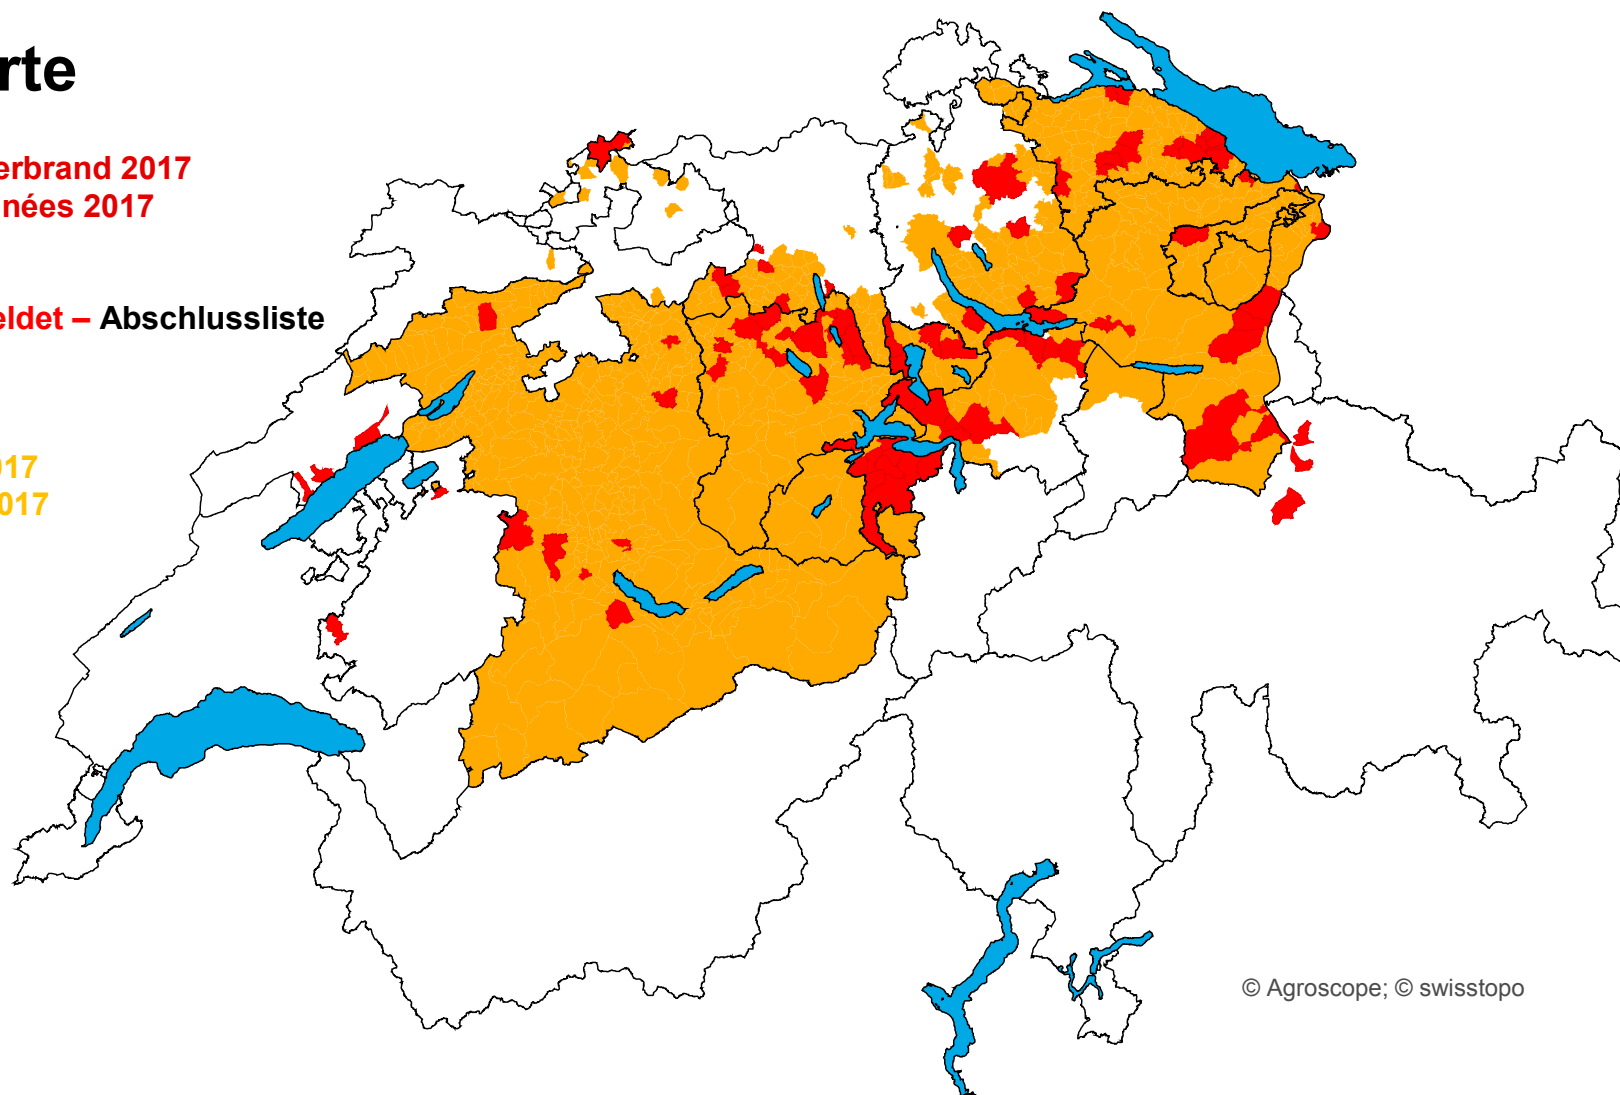

# CH-Befallskarte

**Gemeinden mit Feuerbrand 2017**  
**Communes contaminées 2017**  
**Comuni colpiti 2017**

**95 Gemeinden gemeldet – Abschlussliste**

**Befallszone 2017**  
**Zone contaminée 2017**  
**Zona contaminata 2017**