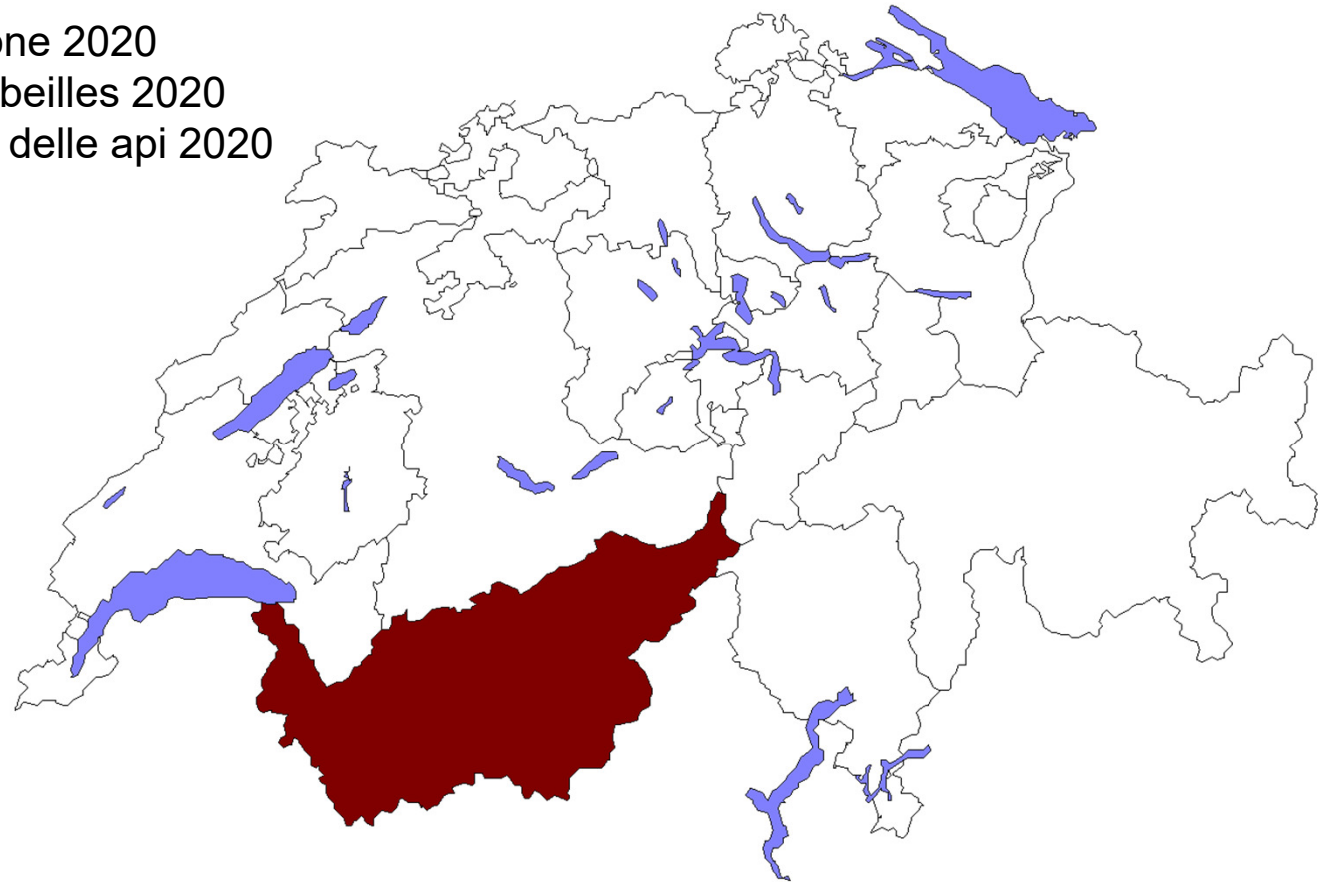

Feuerbrand - Bienenzone 2020
Feu bactérien - Zone abeilles 2020
Fuoco batterico - Zona delle api 2020

- **Feuerbrand-Schutzgebiet VS:** Das Verstellen von Bienen aus dem Nicht-Schutzgebiet in das Feuerbrandschutzgebiet sowie innerhalb des Feuerbrandschutzgebietes aus Gemeinden mit Befall im Vorjahr in befallsfreie Gemeinden ist verboten. (Auskunft: Pflanzenschutzdienst VS, Tel. 027 606 7620)
Feu bactérien - zone protégée VS: l'introduction d'abeilles en provenance de la zone non-protégée est interdite; le déplacement d'abeilles de communes avec une infestation du feu bactérien au cours de l'année précédente vers les communes indemnes est interdit. Renseignements: Service phytosanitaire du canton VS, tél. 027 606 7620)
- **Kantone im Nicht-Schutzgebiet – keine Regelungen**
Les cantons dans la zone non protégée - pas de réglementation