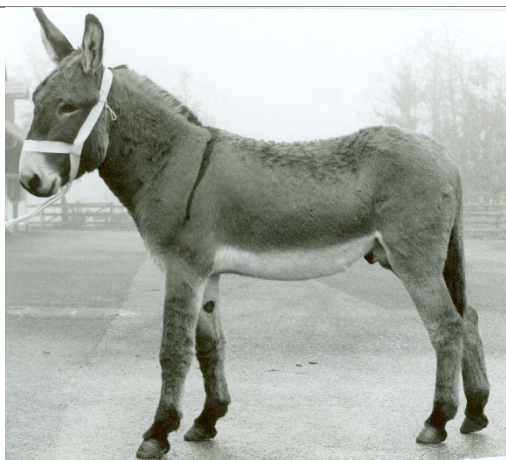

ESELHENGSTE

Pferdeklinik SNG, Avenches, 058 482 63 00

BABALOU

Einsatzgebiet:

- Reiten

Rasse	Esel
Decktaxe	CHF 200.00
Farbe	Grau
Geburtsdatum	12.03.1995
Stockmass	135
Abstammung	Bitonto-Fantasio-Birbo
Belegungsart	Gefriersamen (IA/KB C)
Zusätzliche Informationen	Babalou wurde 1995 im Schweizer Nationalgestüt von Avenches geboren. Er erobert seither die Herzen der Gestütsbesucher und an Weihnachten begleitet er den „Samichlaus“ auf seiner Reise. Babalou hat ein riesiges Herz und einen tollen Charakter. Er ist sehr menschenbezogen und liebt es gekraut zu werden.

BALOU DE CIBADE

Einsatzgebiet:

- Packtier
- Fahren
- Zugtier
- Wanderesel
- Stadtesel

Rasse	Pyrenäeesel
Decktaxe	CHF 200.00
Farbe	Schwarz-Pangar
Geburtsdatum	05.01.2011
Stockmass	135 cm
Abstammung	Quinteba de Cibade-JER
Belegungsart	Natursprung (N) Frühsamen (KB/IA A) Kühlsamen (IA/KB B)
Zusätzliche Informationen	Zu Balou de Cibade's grössten Erfolgen zählt der Titel „Vainqueur du Trophée National l'Âne 2017“ des Landwirtschaftswettbewerbes auf der „Salon International de l'Agriculture“ in Paris. 2012 gewinnt er den „Concours National d'Elevage de race“ in Gelos, Kategorie männlich 1-jährig. 2013 belegt er den 2. Rang im gleichen Wettbewerb, jedoch in der Kategorie, männlich 2-jährig. Im gleichen Jahr wird Balou de Cibade am „Concours National d'utilisation de Bordeaux 2013“ prämiert.

BITONTO

Rasse	Esel
Decktaxe	CHF 200.00
Farbe	Rappe
Geburtsdatum	28.02.1988
Stockmass	147 cm
Abstammung	Urlo-Rodrigo
Belegungsart	Gefriersamen (IA/KB C)

**Pferdeklinik SNG, Avenches,
058 482 63 00**

OASIS

ZELO

Rasse	Esel
Decktaxe	CHF 200.00
Farbe	Grau
Geburtsdatum	26.04.1989
Stockmass	137 cm
Abstammung	Zecchino-Fantasio-Birbo
Belegungsart	Gefriersamen (IA/KB C)

**Pferdeklinik SNG, Avenches,
058 482 63 00**