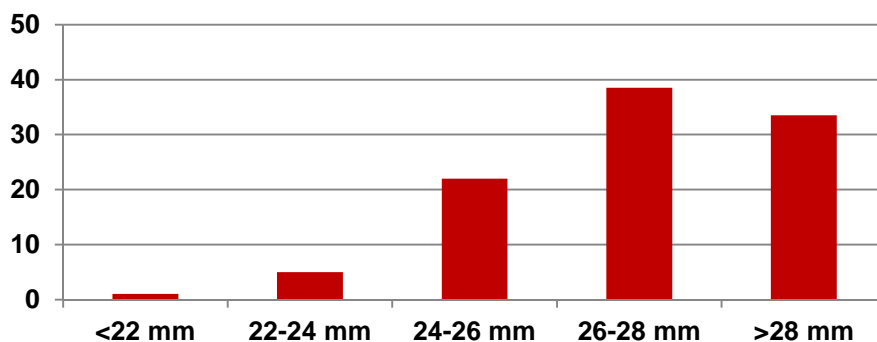

Version: 15.03.2014

Éditeur: Commission professionnelle pour l'examen des variétés de fruits

Rédaction: Isabel Mühlentz et Thomas Schwizer, Agroscope

Copyright: © 2014, Agroscope, Schloss 1, Postfach, 8820 Wädenswil

Réimpression avec mention de la source.

www.obstsorten.ch

www.agroscope.ch

Regina, répartition par calibre en %
(Ø sur 6 ans)