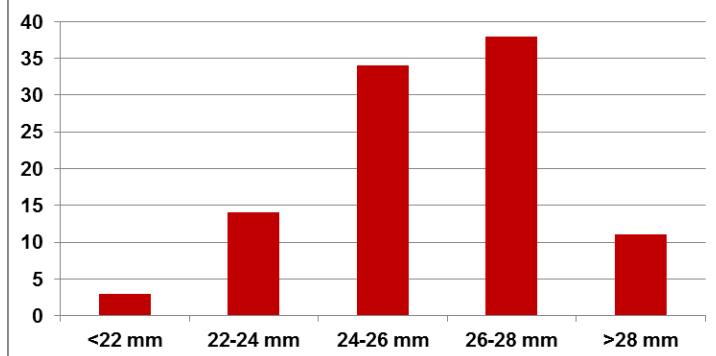

www.obstsorten.ch

www.agroscope.ch

Anteil Fruchtgrössen bei Sweetheart in %
(Ø 6 Jahre)

Schweizerische Eidgenossenschaft
Confédération suisse
Confederazione Svizzera
Confederaziun svizra

Eidgenössisches Departement für
Wirtschaft, Bildung und Forschung WBF
Agroscope