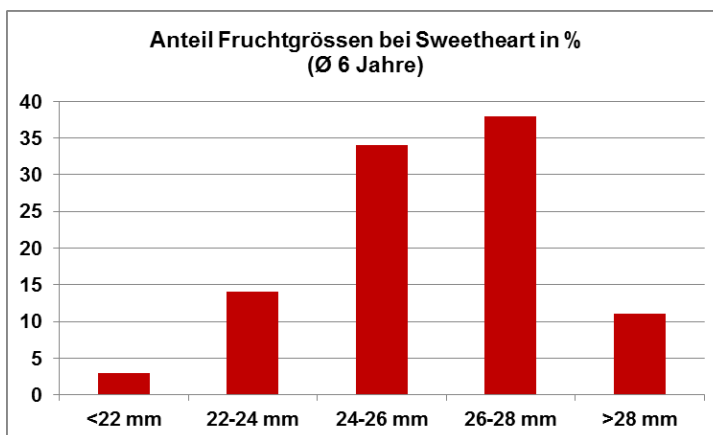

Version: 01.10.2013

Herausgeber: Fachkommission für

Obstsortenprüfung

Redaktion: Isabel Mühlenz und

Thomas Schwizer, Agroscope

Copyright: © 2013,

Agroscope, Schloss 1, Postfach,

8820 Wädenswil

Nachdruck mit Quellenangabe erwünscht.

www.obstsorten.ch

www.agroscope.ch